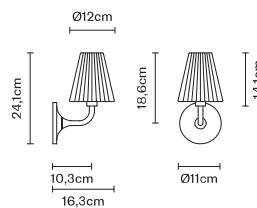

PARETE
/ WALL LAMP