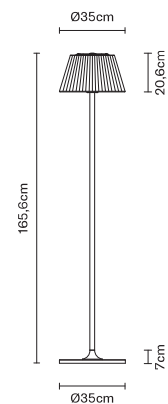

FLOW

Nicola Design

La collezione è costituita da sospensioni, lampade da tavolo, terra, parete e soffitto per interno. I diffusori sono disponibili in diverse misure di diametro (12-35-45 cm) in cristallo trasparente o verniciato internamente. I supporti metallici sono in cromo lucido.

SOSPENSIONE Ø12 cm
/ HANGING LAMP Ø12 cm

SOSPENSIONE Ø35 cm
/ HANGING LAMP Ø35 cm

SOSPENSIONE Ø45 cm
/ HANGING LAMP Ø45 cm

FLOW

Nicola Design

codice
/ code

lampadina consigliata e alternative
/ suggested bulb and options

E27 1x22W FBT

TAVOLO Ø12 cm
/ HANGING LAMP Ø12 cm

TAVOLO Ø35 cm
/ HANGING LAMP Ø35 cm

TERRA
/ FLOOR LAMP

FLOW

Nicola Design

**codice
/ code**

**lampadina consigliata e alternative
/ suggested bulb and options**

**peso
/ weight**

**info tecniche / technical info
accessori incl. / accessories incl.**

TAVOLO Ø12 cm
/ HANGING LAMP Ø12 cm

D87 B01
00 Crystal
01 White
15 Chrome

G9 1x48W HSGS

2,60 Kg

ERC IP20

TAVOLO Ø35 cm
/ HANGING LAMP Ø35 cm