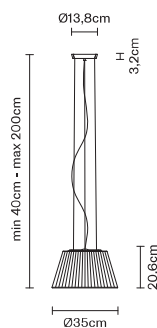

SOSPENSIONE Ø35 cm
/ HANGING LAMP Ø35 cm