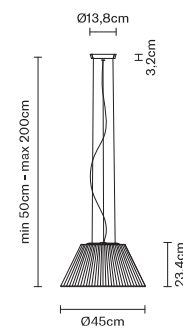

FLOW

Nicola Design

La collezione è costituita da sospensioni, lampade da tavolo, terra, parete e soffitto per interno. I diffusori sono disponibili in diverse misure di diametro (12-35-45 cm) in cristallo trasparente o verniciato internamente. I supporti metallici sono in cromo lucido.

Коллекция состоит из подвесных, настольных, напольных, потолочных и настенных светильников для внутренних помещений. Рассеиватели разных диаметров (12-35-45 см) из прозрачного или покрытого внутри лаком кристалла. Металлическая структура из блестящего хрома. Электрическая часть рассчитана на галогеновые лампы от сетевого напряжения.

SOSPENSIONE Ø12 cm
/ HANGING LAMP Ø12 cm

SOSPENSIONE Ø35 cm
/ HANGING LAMP Ø35 cm

SOSPENSIONE Ø45 cm
/ HANGING LAMP Ø45 cm

FLOW

Nicola Design

codice
/ code

lampadina consigliata e alternative
/ suggested bulb and options

peso
/ weight

info tecniche / technical info
accessori incl. / accessories incl.

SOSPENSIONE Ø12 cm
/ HANGING LAMP Ø12 cm

D87 A01
00 Crystal
01 White
15 Chrome

G9 1x48W HSGS

3,90 Kg

SOSPENSIONE Ø35 cm
/ HANGING LAMP Ø35 cm