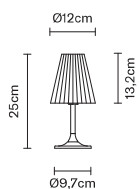

FLOW

Nicola Design

La collezione è costituita da sospensioni, lampade da tavolo, terra, parete e soffitto per interno. I diffusori sono disponibili in diverse misure di diametro (12-35-45 cm) in cristallo trasparente o verniciato internamente. I supporti metallici sono in cromo lucido.

SOSPENSIONE Ø45 cm
/ HANGING LAMP Ø45 cm

D87 A06
00 Crystal

E27 1x150W HSGST

15,00 Kg

E27 1x22W FBT

D87 A05
01 White
15 Chrome

E27 1x150W HSGST

15,00 Kg

E27 1x22W FBT

TAVOLO Ø12 cm
/ HANGING LAMP Ø12 cm

TAVOLO Ø35 cm
/ HANGING LAMP Ø35 cm

TERRA
/ FLOOR LAMP

FLOW

Nicola Design

**codice
/ code**

**lampadina consigliata e alternative
/ suggested bulb and options**