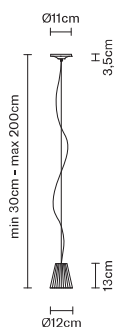

FLOW

Nicola Design

La collezione è costituita da sospensioni, lampade da tavolo, terra, parete e soffitto per interno. I diffusori sono disponibili in diverse misure di diametro (12-35-45 cm) in cristallo trasparente o verniciato internamente. I supporti metallici sono in cromo lucido.

SOSPENSIONE Ø12 cm
/ HANGING LAMP Ø12 cm

SOSPENSIONE Ø35 cm
/ HANGING LAMP Ø35 cm

SOSPENSIONE Ø45 cm
/ HANGING LAMP Ø45 cm

FLOW

Nicola Design

codice
/ code

lampadina consigliata e alternative
/ suggested bulb and options

peso
/ weight

info tecniche / technical info
accessori incl. / accessories incl.

SOSPENSIONE Ø12 cm
/ HANGING LAMP Ø12 cm

D87 A01
00 Crystal
01 White
15 Chrome

G9 1x48W HSGS

3,90 Kg

SOSPENSIONE Ø35 cm
/ HANGING LAMP Ø35 cm

**peso
/ weight**

**info tecniche / technical info
accessori incl. / accessories incl.**

TAVOLO Ø12 cm
/ HANGING LAMP Ø12 cm

D87 B01
00 Crystal
01 White
15 Chrome

G9 1x48W HSGS

2,60 Kg

ERC IP20

TAVOLO Ø35 cm
/ HANGING LAMP Ø35 cm