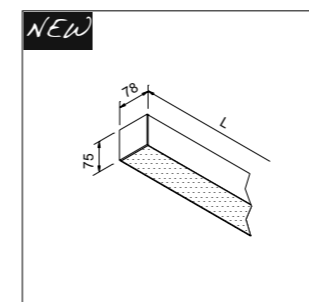

file 2 plafone bi lampada c/diffusore | Plafone bi lampada da parete o soffitto a luce diretta completo di diffusore bianco satinato

file 2 wall/ceiling two lamps with diffuser | Wall/ceiling two lamps direct light complete with white satin diffuser

file 2 techo bi lampara con difusor | Bi lampara de pared o techo, luz directa completa de difusor blanco satinado

COD.	COL.	L. mm	LAMP.
LT2542	01 02 27 30 48 49	879	2x21-39W G5 T5
LT2544	01 02 27 30 48 49	1179	2x28-54W G5 T5
LT2546	01 02 27 30 48 49	1479	2x35-49-80W G5 T5
LT2549	01 02 27 30 48 49	2354	2+2x28-54W G5 T5
LT2551	01 02 27 30 48 49	2954	2+2x35-49-80W G5 T5

versioni disponibili/model available/versions disponibles

- D10 dimmerabile analogico 1-10V/analogic dimmable 1-10V/regulables 1-10V
- DE dimmerabile dali, touch & dimm+emergenza/dali, touch & dimm dimmable + emergency inset 1h/
- D dimmerabile digitale DALI/TOUCH & DIM/digital dimmable DALI/TOUCH & DIM/regulables DALI/TOUCH & DIM
- E emergenza 1h/emergency 1h/emergencia 1h

file 2 plafone bi lampada microprismatico | lampada da parete o soffitto a luce diretta con diffusore microprismatico

file 2 ceiling bi lamp microprismatic | Wall/ceiling lamp direct light with microprismatic diffuser

file 2 techo bi lampara microprismatico | lampara de pared o techo, luz directa con difusor microprismatico

COD.	COL.	L. mm	LAMP.
LT2542X	01 02 27 30 48 49	879	2x21-39W G5 T5
LT2544X	01 02 27 30 48 49	1179	2x28-54W G5 T5
LT2546X	01 02 27 30 48 49	1479	2x35-49-80W G5 T5
LT2549X	01 02 27 30 48 49	2354	2+2x28-54W G5 T5
LT2551X	01 02 27 30 48 49	2954	2+2x35-49-80W G5 T5

versioni disponibili/model available/versions disponibles

- D10 dimmerabile analogico 1-10V/analogic dimmable 1-10V/regulables 1-10V
- DE dimmerabile dali, touch & dimm+emergenza/dali, touch & dimm dimmable + emergency inset 1h/
- D dimmerabile digitale DALI/TOUCH & DIM/digital dimmable DALI/TOUCH & DIM/regulables DALI/TOUCH & DIM
- E emergenza 1h/emergency 1h/emergencia 1h

file 2 plafone bi lampada darklight | Plafone bi lampada da parete o soffitto a luce diretta completo di riflettore darklight

file 2 wall/ceiling two lamps w/dark-light reflector | Wall/ceiling two lamps direct light complete with dark-light reflector

file 2 techo bi lampara con reflector dark-light | Bi lampara de techo o pared, luz directa completo de reflector dark-light

COD.	COL.	L. mm	LAMP.
LT2542K	01 02 27 30 48 49	879	2x21-39W G5 T5
LT2544K	01 02 27 30 48 49	1179	2x28-54W G5 T5
LT2546K	01 02 27 30 48 49	1479	2x35-49-80W G5 T5
LT2549K	01 02 27 30 48 49	2354	2+2x28-54W G5 T5
LT2551K	01 02 27 30 48 49	2954	2+2x35-49-80W G5 T5

versioni disponibili/model available/versions disponibles

- D10 dimmerabile analogico 1-10V/analogic dimmable 1-10V/regulables 1-10V
- DE dimmerabile dali, touch & dimm+emergenza/dali, touch & dimm dimmable + emergency inset 1h/
- D dimmerabile digitale DALI/TOUCH & DIM/digital dimmable DALI/TOUCH & DIM/regulables DALI/TOUCH & DIM
- E emergenza 1h/emergency 1h/emergencia 1h