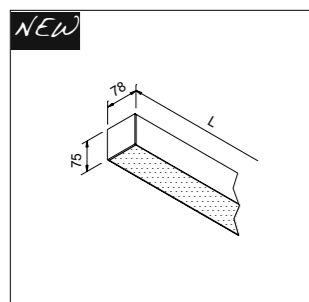

file 2 plafone mono diffusore | parete o soffitto a luce diretta con diffusore bianco satinato
file 2 ceiling one lamp diffuser | Wall/ceiling direct light with satin white diffuser.

file 2 techo mono con difusor | Mono lampara de pared o techo luz directa con difusor blanco

COD.	COL.	L. mm	LAMP.
LT2530	01 02 27 30 48 49	879	1x21-39W G5 T5
LT2532	01 02 27 30 48 49	1179	1x28-54W G5 T5
LT2534	01 02 27 30 48 49	1479	1x35-49-80W G5 T5
LT2537	01 02 27 30 48 49	2354	1+1x28-54W G5 T5
LT2539	01 02 27 30 48 49	2954	1+1x35-49-80W G5 T5

Lampada da parete o soffitto a luce diretta e diffusa con sovrapposizione delle lampade, senza ombre | Wall/ceiling lamp and diffused light with light without shadows | Lampara de pared o techo, luz directa y difusa sin sombras

COD.	COL.	L. mm	LAMP.
LT2592	01 02 27 30 48 49	2254	1+1x28-54W G5 T5
LT2594	01 02 27 30 48 49	2854	1+1x35-49-80W G5 T5

LT2528SL	01 02 27 30 48 49	1174	1+1x14-24W G5 SEAMLESS
LT2529SL	01 02 27 30 48 49	1774	1+1x21-39W G5 SEAMLESS
LT2592SL	01 02 27 30 48 49	2374	1+1x28-54W G5 SEAMLESS