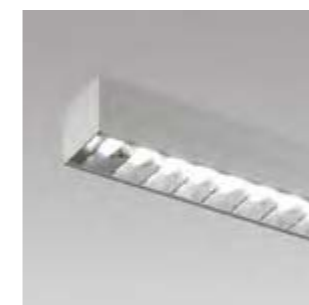

file 2 plafone mono diffusore | parete o soffitto a luce diretta con diffusore bianco satinato
file 2 ceiling one lamp diffuser | Wall/ceiling direct light with satin white diffuser.

file 2 techo mono con difusor | Mono lampara de pared o techo luz directa con difusor blanco

COD.	COL.	L. mm	LAMP.
LT2530	01 02 27 30 48 49	879	1x21-39W G5 T5
LT2532	01 02 27 30 48 49	1179	1x28-54W G5 T5
LT2534	01 02 27 30 48 49	1479	1x35-49-80W G5 T5
LT2537	01 02 27 30 48 49	2354	1+1x28-54W G5 T5
LT2539	01 02 27 30 48 49	2954	1+1x35-49-80W G5 T5

Lampada da parete o soffitto a luce diretta e diffusa con sovrapposizione delle lampade, senza ombre | Wall/ceiling lamp and diffused light with light without shadows | Lampara de pared o techo, luz directa y difusa sin sombras

COD.	COL.	L. mm	LAMP.
LT2592	01 02 27 30 48 49	2254	1+1x28-54W G5 T5
LT2594	01 02 27 30 48 49	2854	1+1x35-49-80W G5 T5

LT2528SL	01 02 27 30 48 49	1174	1+1x14-24W G5 SEAMLESS
LT2529SL	01 02 27 30 48 49	1774	1+1x21-39W G5 SEAMLESS
LT2592SL	01 02 27 30 48 49	2374	1+1x28-54W G5 SEAMLESS

file 2 plafone mono microprismatico | Plafone mono lampada da parete o soffitto a luce diretta con diffusore microprismatico

file 2 ceiling one lamp microprismatic | Wall/ceiling one lamp direct light complete with microprismatic diffuser.

file 2 techo mono microprismatico | Mono lampara de pared o techo, luz directa con difusor microprismatico

COD.	COL.	L. mm	LAMP.
LT2530X	01 02 27 30 48 49	879	1x21-39W G5 T5
LT2532X	01 02 27 30 48 49	1179	1x28-54W G5 T5
LT2534X	01 02 27 30 48 49	1479	1x35-49-80W G5 T5
LT2537X	01 02 27 30 48 49	2354	1+1x28-54W G5 T5
LT2539X	01 02 27 30 48 49	2954	1+1x35-49-80W G5 T5