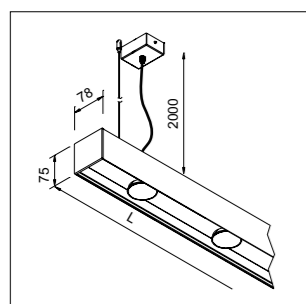

file 2 sospensione bi lampada c/diffusore | Sospensione mono lampada a luce diretta completo di diffusore bianco satinato
file 2 suspension double lamp w/diffuser | Suspension one lamp direct light complete with satin white diffuser
file 2 suspensió bi lampara con difusor | Suspensió bi lampara, luz directa completo de difusor blanco satinado

COD.	COL.	L. mm	LAMP.
LT2566	01 02 27 30 48 49	879	2x21-39W G5 T5
LT2568	01 02 27 30 48 49	1179	2x28-54W G5 T5
LT2570	01 02 27 30 48 49	1479	2x35-49-80W G5 T5
LT2573	01 02 27 30 48 49	2354	4x28-54W G5 T5
LT2575	01 02 27 30 48 49	2954	4x35-49-80W G5 T5

versioni disponibili/model available/versions disponibles

- D10 dimmerabile analogico 1-10V/analogic dimmable 1-10V/regulables 1-10V
- DE dimmerabile dali, touch & dimm+emergenza/dali, touch & dimm dimmable + emergency inset 1h/
- D dimmerabile digitale DALI/TOUCH & DIM/digital dimmable DALI/TOUCH & DIM/regulables DALI/TOUCH & DIM
- E emergenza 1h/emergency 1h/emergencia 1h

file 2 sospensione alogeno | Sospensione a luce diretta
file 2 suspension halogen lamp | Suspension lamp direct light
file 2 suspensió halògeno | Suspensió a luz directa

COD.	COL.	L. mm	LAMP.
LT5000	01 02 27 30 48 49	1177	4xMAX 50W GU5,3 12V o 4xMAX 50W GU10 230V
LT5002	01 02 27 30 48 49	1477	5xMAX 50W GU5,3 12V o 5xMAX 50W GU10 230V