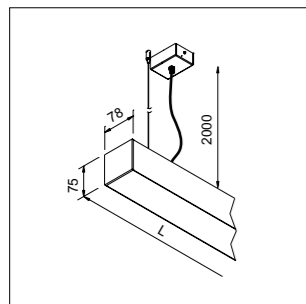

file 2 sospensione bi lampada c/diffusore | Sospensione mono lampada a luce diretta completo di diffusore bianco satinato
file 2 suspension double lamp w/diffuser | Suspension one lamp direct light complete with satin white diffuser
file 2 suspensió bi lampara con difusor | Suspensió bi lampara, luz directa completo de difusor blanco satinado

COD.	COL.	L. mm	LAMP.
LT2566	01 02 27 30 48 49	879	2x21-39W G5 T5
LT2568	01 02 27 30 48 49	1179	2x28-54W G5 T5
LT2570	01 02 27 30 48 49	1479	2x35-49-80W G5 T5
LT2573	01 02 27 30 48 49	2354	4x28-54W G5 T5
LT2575	01 02 27 30 48 49	2954	4x35-49-80W G5 T5

versioni disponibili/model available/versions disponibles

- D10 dimmerabile analogico 1-10V/analogic dimmable 1-10V/regulables 1-10V
- DE dimmerabile dali, touch & dimm+emergenza/dali, touch & dimm dimmable + emergency inset 1h/
- D dimmerabile digitale DALI/TOUCH & DIM/digital dimmable DALI/TOUCH & DIM/regulables DALI/TOUCH & DIM
- E emergenza 1h/emergency 1h/emergencia 1h

file 2 sospensione alogeno | Sospensione a luce diretta
file 2 suspension halogen lamp | Suspension lamp direct light
file 2 suspensió halògeno | Suspensió a luz directa

COD.	COL.	L. mm	LAMP.
LT5000	01 02 27 30 48 49	1177	4xMAX 50W GU5,3 12V o 4xMAX 50W GU10 230V
LT5002	01 02 27 30 48 49	1477	5xMAX 50W GU5,3 12V o 5xMAX 50W GU10 230V