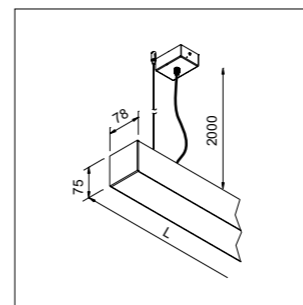

location: ex mulini La Pantanella
Roma
project: Roberto Paraciani
photo: ER studio

file 2 sospensione mono lampada c/diffusore | Sospensione mono lampada a luce diretta completo a diffusore bianco satinato

file 2 suspension one lamp w/diffuser | Suspension one lamp direct light complete with satin white lamp

file 2 suspensión mono lampara con difusor | Suspensión mono lampara, luz directa completo de difusor blanco satinado

COD.	COL.	L. mm	LAMP.
LT2554	01 02 27 30 48 49	879	1x21-39W G5 T5
LT2556	01 02 27 30 48 49	1179	1x28-54W G5 T5
LT2558	01 02 27 30 48 49	1479	1x35-49-80W G5 T5
LT2561	01 02 27 30 48 49	2354	2x28-54W G5 T5
LT2563	01 02 27 30 48 49	2954	2x35-49-80W G5 T5

Lampada a luce diretta e diffusa con sovrapposizione delle lampade, senza ombre | Suspension lamp direct and diffused light with light without shadows | Suspensión a luz directa y difusa sin sombras

COD.	COL.	L. mm	LAMP.
LT5014	01 02 27 30 48 49	2254	2x28-54W G5 T5
LT5016	01 02 27 30 48 49	2854	2x35-49-80W G5 T5
LT5014SL	01 02 27 30 48 49	2380	2x28-54W G5 SEAMLESS

versioni disponibili/model available/versions disponibles

- D10 dimmerabile analogico 1-10V/analogic dimmable 1-10V/regulables 1-10V
- DE dimmerabile dali, touch & dimm+emergenza/dali, touch & dimm dimmable + emergency inset 1h/
- D dimmerabile digitale DALI/TOUCH & DIM/digital dimmable DALI/TOUCH & DIM/regulables DALI/TOUCH & DIM
- E emergenza 1h/emergency 1h/emergencia 1h

file 2 sospensione mono microprismatico | Sospensione mono lampada a luce diretta completo a diffusore microprismatico

file 2 suspension one lamp with microprismatic diffuser | Suspension one lamp direct light complete with microprismatic lamp

file 2 suspensión mono lampara con difusor microprismatico | Suspensión mono lampara, luz directa completo de difusor microprismatico

COD.	COL.	L. mm	LAMP.
LT2554X	01 02 27 30 48 49	879	1x21-39W G5 T5
LT2556X	01 02 27 30 48 49	1179	1x28-54W G5 T5
LT2558X	01 02 27 30 48 49	1479	1x35-49-80W G5 T5
LT2561X	01 02 27 30 48 49	2354	2x28-54W G5 T5
LT2563X	01 02 27 30 48 49	2954	2x35-49-80W G5 T5

versioni disponibili/model available/versions disponibles

- D10 dimmerabile analogico 1-10V/analogic dimmable 1-10V/regulables 1-10V
- DE dimmerabile dali, touch & dimm+emergenza/dali, touch & dimm dimmable + emergency inset 1h/
- D dimmerabile digitale DALI/TOUCH & DIM/digital dimmable DALI/TOUCH & DIM/regulables DALI/TOUCH & DIM
- E emergenza 1h/emergency 1h/emergencia 1h

file 2 sospensione mono darklight | Sospensione mono lampada a luce diretta completo di riflettore dark-light
file 2 suspension mono lamp w/dark-light reflector | Suspension one lamp direct light complete with dark-light
file 2 suspensión mono lampara con reflector dark-light | Suspensión mono lampara, luz directa completo de reflector dark-light

COD.	COL.	L. mm	LAMP.
LT2554K	01 02 27 30 48 49	879	1x21-39W G5 T5
LT2556K	01 02 27 30 48 49	1179	1x28-54W G5 T5
LT2558K	01 02 27 30 48 49	1479	1x35-49-80W G5 T5
LT2561K	01 02 27 30 48 49	2354	2x28-54W G5 T5
LT2563K	01 02 27 30 48 49	2954	2x35-49-80W G5 T5