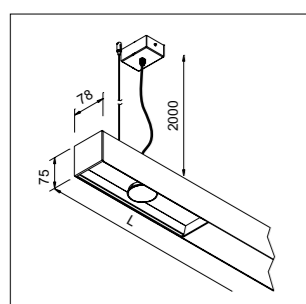

file 2 sospensione bi lampada c/diffusore | Sospensione mono lampada a luce diretta completo di diffusore bianco satinato
file 2 suspension double lamp w/diffuser | Suspension one lamp direct light complete with satin white diffuser
file 2 suspensió bi lampara con difusor | Suspensió bi lampara, luz directa completo de difusor blanco satinado

COD.	COL.	L. mm	LAMP.
LT2566	01 02 27 30 48 49	879	2x21-39W G5 T5
LT2568	01 02 27 30 48 49	1179	2x28-54W G5 T5
LT2570	01 02 27 30 48 49	1479	2x35-49-80W G5 T5
LT2573	01 02 27 30 48 49	2354	4x28-54W G5 T5
LT2575	01 02 27 30 48 49	2954	4x35-49-80W G5 T5

versioni disponibili/model available/versions disponibles

- D10 dimmerabile analogico 1-10V/analogic dimmable 1-10V/regulables 1-10V
- DE dimmerabile dali, touch & dimm+emergenza/dali, touch & dimm dimmable + emergency inset 1h/
- D dimmerabile digitale DALI/TOUCH & DIM/digital dimmable DALI/TOUCH & DIM/regulables DALI/TOUCH & DIM
- E emergenza 1h/emergency 1h/emergencia 1h

file 2 sospensione alogeno | Sospensione a luce diretta
file 2 suspension halogen lamp | Suspension lamp direct light
file 2 suspensió halògeno | Suspensió a luz directa

COD.	COL.	L. mm	LAMP.
LT5000	01 02 27 30 48 49	1177	4xMAX 50W GU5,3 12V o 4xMAX 50W GU10 230V
LT5002	01 02 27 30 48 49	1477	5xMAX 50W GU5,3 12V o 5xMAX 50W GU10 230V