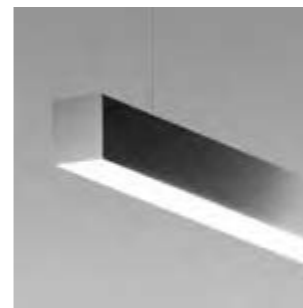

location: ex mulini La Pantanella
Roma
project: Roberto Paraciani
photo: ER studio

file 2 sospensione mono lampada c/diffusore | Sospensione mono lampada a luce diretta completo a diffusore bianco satinato

file 2 suspension one lamp w/diffuser | Suspension one lamp direct light complete with satin white lamp

file 2 suspensión mono lampara con difusor | Suspensión mono lampara, luz directa completo de difusor blanco satinado

COD.	COL.	L. mm	LAMP.
LT2554	01 02 27 30 48 49	879	1x21-39W G5 T5
LT2556	01 02 27 30 48 49	1179	1x28-54W G5 T5
LT2558	01 02 27 30 48 49	1479	1x35-49-80W G5 T5
LT2561	01 02 27 30 48 49	2354	2x28-54W G5 T5
LT2563	01 02 27 30 48 49	2954	2x35-49-80W G5 T5

Lampada a luce diretta e diffusa con sovrapposizione delle lampade, senza ombre | Suspension lamp direct and diffused light with light without shadows | Suspensión a luz directa y difusa sin sombras

COD.	COL.	L. mm	LAMP.
LT5014	01 02 27 30 48 49	2254	2x28-54W G5 T5
LT5016	01 02 27 30 48 49	2854	2x35-49-80W G5 T5
LT5014SL	01 02 27 30 48 49	2380	2x28-54W G5 SEAMLESS

versioni disponibili/model available/versions disponibles

- D10 dimmerabile analogico 1-10V/analogic dimmable 1-10V/regulables 1-10V
- DE dimmerabile dali, touch & dimm+emergenza/dali, touch & dimm dimmable + emergency inset 1h/
- D dimmerabile digitale DALI/TOUCH & DIM/digital dimmable DALI/TOUCH & DIM/regulables DALI/TOUCH & DIM
- E emergenza 1h/emergency 1h/emergencia 1h

file 2 sospensione mono microprismatico | Sospensione mono lampada a luce diretta completo a diffusore microprismatico

file 2 suspension one lamp with microprismatic diffuser | Suspension one lamp direct light complete with microprismatic lamp

file 2 suspensión mono lampara con difusor microprismatico | Suspensión mono lampara, luz directa completo de difusor microprismatico

COD.	COL.	L. mm	LAMP.
LT2554X	01 02 27 30 48 49	879	1x21-39W G5 T5
LT2556X	01 02 27 30 48 49	1179	1x28-54W G5 T5
LT2558X	01 02 27 30 48 49	1479	1x35-49-80W G5 T5
LT2561X	01 02 27 30 48 49	2354	2x28-54W G5 T5
LT2563X	01 02 27 30 48 49	2954	2x35-49-80W G5 T5

versioni disponibili/model available/versions disponibles

- D10 dimmerabile analogico 1-10V/analogic dimmable 1-10V/regulables 1-10V
- DE dimmerabile dali, touch & dimm+emergenza/dali, touch & dimm dimmable + emergency inset 1h/
- D dimmerabile digitale DALI/TOUCH & DIM/digital dimmable DALI/TOUCH & DIM/regulables DALI/TOUCH & DIM
- E emergenza 1h/emergency 1h/emergencia 1h

file 2 sospensione mono darklight | Sospensione mono lampada a luce diretta completo di riflettore dark-light
file 2 suspension mono lamp w/dark-light reflector | Suspension one lamp direct light complete with dark-light
file 2 suspensión mono lampara con reflector dark-light | Suspensión mono lampara, luz directa completo de reflector dark-light

COD.	COL.	L. mm	LAMP.
LT2554K	01 02 27 30 48 49	879	1x21-39W G5 T5
LT2556K	01 02 27 30 48 49	1179	1x28-54W G5 T5
LT2558K	01 02 27 30 48 49	1479	1x35-49-80W G5 T5
LT2561K	01 02 27 30 48 49	2354	2x28-54W G5 T5
LT2563K	01 02 27 30 48 49	2954	2x35-49-80W G5 T5