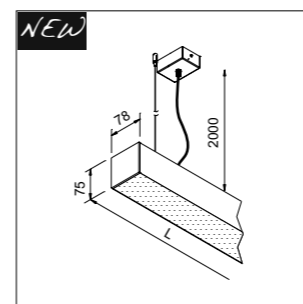

location: ex mulini La Pantanella
Roma
project: Roberto Paraciani
photo: ER studio

file 2 sospensione mono lampada c/diffusore | Sospensione mono lampada a luce diretta completo a diffusore bianco satinato

file 2 suspension one lamp w/diffuser | Suspension one lamp direct light complete with satin white lamp

file 2 suspensión mono lampara con difusor | Suspensión mono lampara, luz directa completo de difusor blanco satinado

COD.	COL.	L. mm	LAMP.
LT2554	01 02 27 30 48 49	879	1x21-39W G5 T5
LT2556	01 02 27 30 48 49	1179	1x28-54W G5 T5
LT2558	01 02 27 30 48 49	1479	1x35-49-80W G5 T5
LT2561	01 02 27 30 48 49	2354	2x28-54W G5 T5
LT2563	01 02 27 30 48 49	2954	2x35-49-80W G5 T5

Lampada a luce diretta e diffusa con sovrapposizione delle lampade, senza ombre | Suspension lamp direct and diffused light with light without shadows | Suspensión a luz directa y difusa sin sombras

COD.	COL.	L. mm	LAMP.
LT5014	01 02 27 30 48 49	2254	2x28-54W G5 T5
LT5016	01 02 27 30 48 49	2854	2x35-49-80W G5 T5
LT5014SL	01 02 27 30 48 49	2380	2x28-54W G5 SEAMLESS

versioni disponibili/model available/versions disponibles

- D10 dimmerabile analogico 1-10V/analogic dimmable 1-10V/regulables 1-10V
- DE dimmerabile dali, touch & dimm+emergenza/dali, touch & dimm dimmable + emergency inset 1h/
- D dimmerabile digitale DALI/TOUCH & DIM/digital dimmable DALI/TOUCH & DIM/regulables DALI/TOUCH & DIM
- E emergenza 1h/emergency 1h/emergencia 1h

file 2 sospensione mono microprismatico | Sospensione mono lampada a luce diretta completo a diffusore microprismatico

file 2 suspension one lamp with microprismatic diffuser | Suspension one lamp direct light complete with microprismatic lamp

file 2 suspensión mono lampara con difusor microprismatico | Suspensión mono lampara, luz directa completo de difusor microprismatico

COD.	COL.	L. mm	LAMP.
LT2554X	01 02 27 30 48 49	879	1x21-39W G5 T5
LT2556X	01 02 27 30 48 49	1179	1x28-54W G5 T5
LT2558X	01 02 27 30 48 49	1479	1x35-49-80W G5 T5
LT2561X	01 02 27 30 48 49	2354	2x28-54W G5 T5
LT2563X	01 02 27 30 48 49	2954	2x35-49-80W G5 T5

versioni disponibili/model available/versions disponibles

- D10 dimmerabile analogico 1-10V/analogic dimmable 1-10V/regulables 1-10V
- DE dimmerabile dali, touch & dimm+emergenza/dali, touch & dimm dimmable + emergency inset 1h/
- D dimmerabile digitale DALI/TOUCH & DIM/digital dimmable DALI/TOUCH & DIM/regulables DALI/TOUCH & DIM
- E emergenza 1h/emergency 1h/emergencia 1h

file 2 sospensione mono darklight | Sospensione mono lampada a luce diretta completo di riflettore dark-light
file 2 suspension mono lamp w/dark-light reflector | Suspension one lamp direct light complete with dark-light
file 2 suspensión mono lampara con reflector dark-light | Suspensión mono lampara, luz directa completo de reflector dark-light

COD.	COL.	L. mm	LAMP.
LT2554K	01 02 27 30 48 49	879	1x21-39W G5 T5
LT2556K	01 02 27 30 48 49	1179	1x28-54W G5 T5
LT2558K	01 02 27 30 48 49	1479	1x35-49-80W G5 T5
LT2561K	01 02 27 30 48 49	2354	2x28-54W G5 T5
LT2563K	01 02 27 30 48 49	2954	2x35-49-80W G5 T5