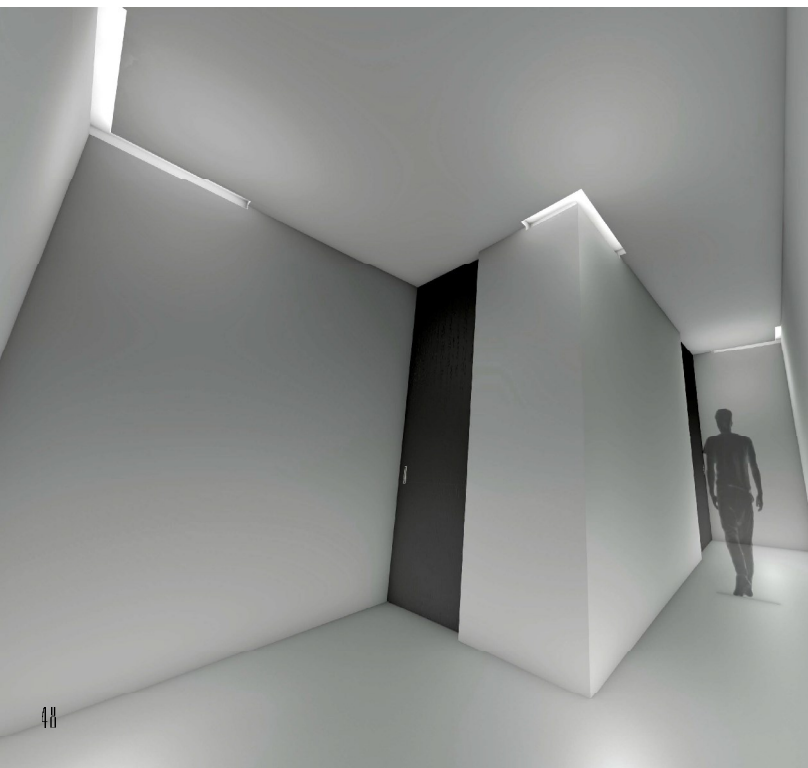

INCASSI / DOWNLIGHTERS:
BLANK!

01 BIANCO-WHITE

ANGOLO INTERNO - INSIDE CORNER

LINEAR LED CRI > 80

L mm	R mm	W	W/m	Lumen	K	COD.	COL.
1112	732	1x34W	24	3400	3000	BL07	01
1112	732	1x34W Dali/Touch&Dim	24	3400	3000	BL07D	01
1112	732	1x59W	42,5	6500	3000	BL08	01
1112	732	1x59W Dali/Touch&Dim	42,5	6500	3000	BL08D	01

732	1112	1x34W	24	3400	3000	BL09	01
732	1112	1x34W Dali/Touch&Dim	24	3400	3000	BL09D	01
732	1112	1x59W	42,5	6500	3000	BL10	01
732	1112	1x59W Dali/Touch&Dim	42,5	6500	3000	BL10D	01

ANGOLO ESTERNO - OUTSIDE CORNER

LINEAR LED CRI > 80

L mm	R mm	W	W/m	Lumen	K	COD.	COL.
910	630	1x34W	24	3400	3000	BL11	01
910	630	1x34W Dali/Touch&Dim	24	3400	3000	BL11D	01
910	630	1x59W	42,5	6500	3000	BL12	01
910	630	1x59W Dali/Touch&Dim	42,5	6500	3000	BL12D	01

630	910	1x34W	24	3400	3000	BL13	01
630	910	1x34W Dali/Touch&Dim	24	3400	3000	BL13D	01
630	910	1x59W	42,5	6500	3000	BL14	01
630	910	1x59W Dali/Touch&Dim	42,5	6500	3000	BL14D	01