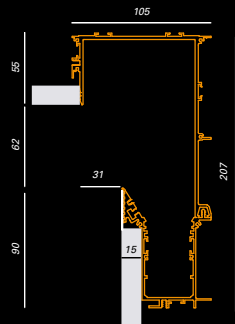

Blank!

LINEARE