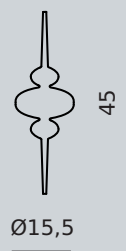

ALPHA

ALPHA # 01

ALPHA # 02

ALPHA # 03

ALPHA # 04

COMPONENTS

COMPONENTI PER LA PROGETTAZIONE SINGLE COMPONENTS FOR CUSTOM PROJECT

105 mm

FARO DA INCASSO QUATTROBI MOD. "GHOST" COMPLETO DI LAMPADINA G53/12V/60W ES E TRASFORMATORE.

COLORI: BIANCO - NERO - ARGENTO

RECESSED PROJECTOR QUATTROBI MOD. "GHOST" COMPLETE WITH BULB G53/12V/60W ES AND TRANSFORMER.

COLOURS: WHITE - BLACK - SILVER

Ø 158 mm

45 mm

SUPPORTO DI FISSAGGIO A SOFFITTO PER IL TUBOLARE METALLICO.

METAL ROPE CEILING FIXING SUPPORT.

22 mm

55 mm

SUPPORTO DI FISSAGGIO A PAVIMENTO PER TUBOLARE METALLICO.