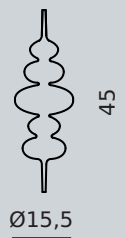

ALPHA

ALPHA # 01

ALPHA # 02

ALPHA # 03

ALPHA # 04

COMPONENTS

COMPONENTI PER LA PROGETTAZIONE SINGLE COMPONENTS FOR CUSTOM PROJECT

105 mm

FARO DA INCASSO QUATTROBI MOD. "GHOST" COMPLETO DI LAMPADINA G53/12V/60W ES E TRASFORMATORE.

COLORI: BIANCO - NERO - ARGENTO

RECESSED PROJECTOR QUATTROBI MOD. "GHOST" COMPLETE WITH BULB G53/12V/60W ES AND TRANSFORMER.