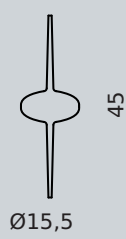

ALPHA

ALPHA # 01

ALPHA # 02

ALPHA # 03

ALPHA # 04

COMPONENTS

COMPONENTI PER LA PROGETTAZIONE SINGLE COMPONENTS FOR CUSTOM PROJECT

105 mm

FARO DA INCASSO QUATTROBI MOD. "GHOST" COMPLETO DI LAMPADINA G53/12V/60W ES E TRASFORMATORE.

COLORI: BIANCO - NERO - ARGENTO

RECESSED PROJECTOR QUATTROBI MOD. "GHOST" COMPLETE WITH BULB G53/12V/60W ES AND TRANSFORMER.