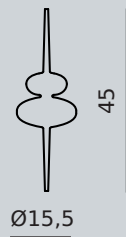

ALPHA

ALPHA # 01

ALPHA # 02

ALPHA # 03

ALPHA # 04

COMPONENTS

COMPONENTI PER LA PROGETTAZIONE SINGLE COMPONENTS FOR CUSTOM PROJECT

105 mm

FARO DA INCASSO QUATTROBI MOD. "GHOST" COMPLETO DI LAMPADINA G53/12V/60W ES E TRASFORMATORE.

COLORI: BIANCO - NERO - ARGENTO

RECESSED PROJECTOR QUATTROBI MOD. "GHOST" COMPLETE WITH BULB G53/12V/60W ES AND TRANSFORMER.

COLOURS: WHITE - BLACK - SILVER

Ø 158 mm

45 mm

SUPPORTO DI FISSAGGIO A SOFFITTO PER IL TUBOLARE METALLICO.

METAL ROPE CEILING FIXING SUPPORT.

22 mm

55 mm

SUPPORTO DI FISSAGGIO A PAVIMENTO PER TUBOLARE METALLICO.