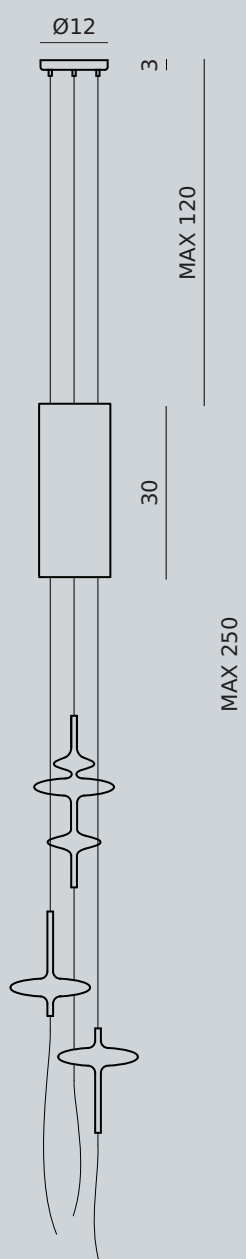

TUBE - HYDRA PENDANT