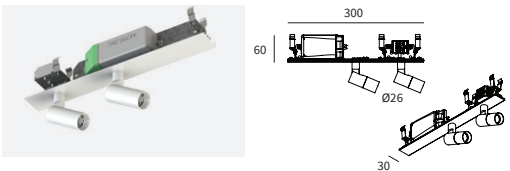

FARETÈN SISTEMA FOCUS 22S /