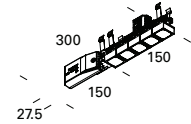

MODULO LEVA 5 / 5 LAMPS MODULE