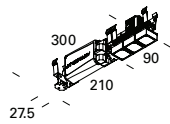

MODULO LEVA 3 / 3 LAMPS MODULE