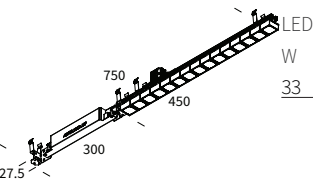

MODULO LEVA 15 / 15 LAMPS MODULE