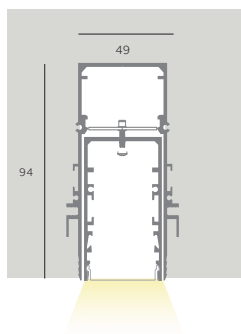

PER INSTALLAZIONE A LATERIZIO / CALCESTRUZZO FOR BRICK WALLS / CONCRETE INSTALLATION

CASSAFORMA "CONTAINER" / "CONTAINER" WALLBOX

Dim.	H	L.mm	CODE
36,60x48,40	93,8	1000	LTMF.1000/27
36,60x48,40	93,8	2000	LTMF.2000/27
36,60x48,40	93,8	3000	LTMF.3000/27
36,60x48,40	93,8	-----	LTMF.misura/27