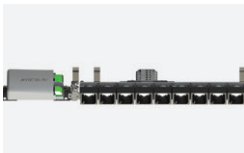

MODULO LEVA 10 / 10 LAMPS MODULE