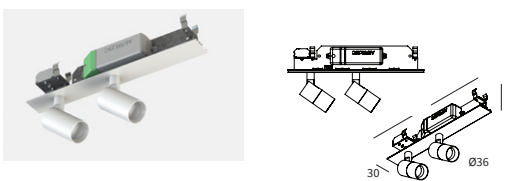

FARETÈN SISTEMA FOCUS 32S