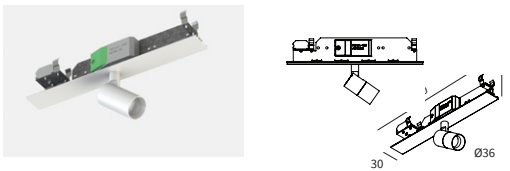

FARETÈN SISTEMA FOCUS 31S