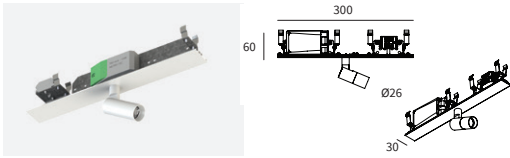

FARETÈN SISTEMA FOCUS 21S /