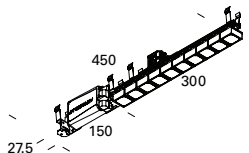

MODULO LEVA 10 / 10 LAMPS MODULE