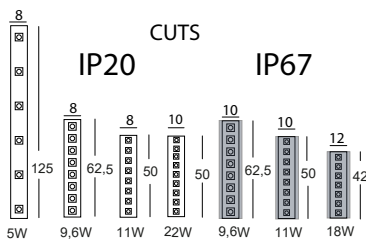

LINEA DI LUCE

LINEA DI LUCE DA 5 METRI/ LED LINE 5 METERS ROLL

Linea di luce Led IP20 24V

W/m	V	Led/m	lm/m	lm/W	CRI	IP	L.mm	CODE
5,5	24	60	270	49	80	20	5000	ST05.0.5
9,6	24	120	540	56	80	20	5000	ST10.0.5
11	24	180	1200	109	80	20	5000	ST11.0.5
22	24	168	3015	139	80	20	5000	ST22.0.5
13+13	24	80+80	2120+2230	2700-6500K	cut 50mm	20	5000	ST22.TW.5