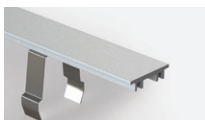

Linea di luce Led IP20 24V

W/m	V	Led/m	lm/m	lm/W	CRI	IP	L.mm	CODE
5,5	24	60	270	49	80	20	5000	ST05.0.5
9,6	24	120	540	56	80	20	5000	ST10.0.5
11	24	180	1200	109	80	20	5000	ST11.0.5
22	24	168	3015	139	80	20	5000	ST22.0.5
13+13	24	80+80	2120+2230	2700-6500K	cut 50mm	20	5000	ST22.TW.5

Linea di luce Led IP67 24V

W/m	V	Led/m	lm/m	lm/W	CRI	IP	L.mm	CODE
9,6	24	120	540	56	80	67	5000	ST10.0.5IP
11	24	160	1660	151	80	67	5000	ST15.0.5IP
18	24	168	1964	109	80	67	5000	ST20.0.5IP

Linea di luce RGB - RGBW 24V

W/m	V	Led/m	lm/m	Beam	Type	CUT	L.mm	CODE
95W	24	60	270	120°	RGB + White 3000K	100	5000	ST20.RGBW.5
100W	24	120	540		RGB + White 2700K	100	5000	ST19.RGBW.5IP
100W	24	168	3015		RGB + White 2700K	100	5000	ST19.RGBW.5

Strip led ad alta efficienza con biadesivo e supporto di larghezza 8-12 mm su bobina da 5 metri, da alimentare con driver stabilizzati in tensione da 24Vdc. Classe di isolamento III. | High efficiency strip led with biadhesive and support of 8-12 mm wide on 5 meters roll. To be fed with 24Vdc voltage-stabilized driver. Insulation class III.

DISSIPATORE DIRETTO PER STRIP LED/ DIRECT EMISSION HEATSINK FOR STRIP LED

molle incluse/ included springs	L.mm	CODE
n.2	1000	LTMC.1000/27
n.3	2000	LTMC.2000/27
n.3	3000	LTMC.3000/27
-----	-----	LTMC.misura/27

MOLLA SINGOLA PER DISSIPATORE/ SINGLE SPRING FOR HEATSINK