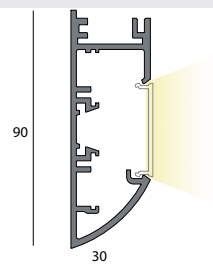

LBS

SOFFITTO CEILING

CEFLA IMOLA

LUCE PERIMETRALE PERIMETRIC EMISSION

LUCE DIRETTA/DIFFUSA DIRECT/DIFFUSED EMISSION

VERSIONI DISPONIBILI/AVAILABLE VERSION

- **KELVIN** ○ **KELVIN**
- 27 2700K 30 3000K
- 30 3000K 40 4000K
- 40 4000K
- TW** Tunable white Dali

LED W	Ø mm	lm product/3000K	CODE
48	735	3358	LB021.8 ●●/##
96	1035	6717	LB022.8 ●●/##
168	1335	11754	LB023.8 ●●/##

LBS CURVA ESSE S-CURVE

info : Da completare con alimentatore da installare remoto in scatola di derivazione | To be completed with power supply to be installed in a remote junction box