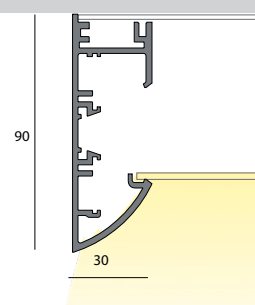

LBS

SOFFITTO CEILING

CEFLA IMOLA

LUCE PERIMETRALE PERIMETRIC EMISSION

LUCE DIRETTA/DIFFUSA DIRECT/DIFFUSED EMISSION

VERSIONI DISPONIBILI/AVAILABLE VERSION

- **KELVIN** ○ **KELVIN**
- 27 2700K 30 3000K
- 30 3000K 40 4000K
- 40 4000K
- TW** Tunable white Dali