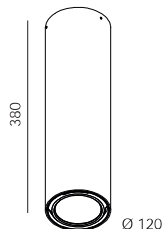

I-PIPEDI R120 SOFFITTO CEILING

Versione 17/24,3W base con driver dimmerabile taglio di fase incluso | Trailing/leading edge dimmable included in Led base version.

	H	Kg	lm product/beam 3000K		CODE	Col.
			24°	38°		
17	120	380	1827	1905	PP031.9	/01 /02 /60 /99
24,3	120	380	2356	2430	PP032.9	/01 /02 /60 /99
32	120	380	2885	2955	PP033.9	/01 /02 /60 /99

● Kelvin 27 2700K F 24°
● Beam 30 3000K 38°
● Dimmable (optional) Dali
40 4000K

Accessori - accessories: L0105#.A: Anello 105 - Lens with ring ø105