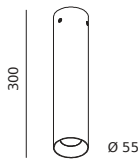

I-PIPEDI R55 SOFFITTO CEILING