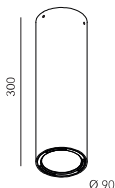

I-PIPEDI R90 SOFFITTO CEILING

Versione base con driver dimmerabile taglio di fase incluso | Trailing/leading edge dimmable included in Led base version.