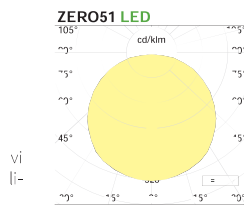

Corpo in Cementolight® un cemento leggero, ottenuto con un impasto di inerti selezionati e cariche alleggerenti, a cui si aggiungono additi per migliorare le caratteristiche meccaniche | Body in Cementolight® lightweight cement, made of a mixture of selected inert materials, lightweight fillings and additives added to improve its mechanical properties.