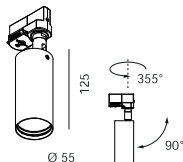

Email: showroom@gineico.com

WWW.GINEICOLIGHTING.COM.AU

LENTI CON ANELLO OPTIONAL LENSES WITH RING

	ø mm	Kg	CODE	Col.
LENTE SATINATA / SATINED LENS	55	0,01	L055S.A	/01
	85	0,02	L085S.A	/02

	ø mm	Kg	CODE	Col.
LENTE ELISSOIDALE / ELIPSOID LENS	55	0,01	L055E.A	/01
	85	0,02	L085E.A	/02

	ø mm	Kg	CODE	Col.
LENTE ASIMMETRICA / ASYMMETRIC LENS	55	0,01	L055A.A	/01
	85	0,02	L085A.A	/02

	ø mm	Kg	CODE	Col.
FILTRO NIDO D'APE / HONEY COMB LOUVER	55	0,01	L055R.A	/01
	85	0,02	L085R.A	/02

PRO-IN TRACK

PRO IN FOCUS 55B BINARIO TRACK PROJECTOR

GU10 LED

W	ø mm	H mm	CODE	Col.
1x max 50	55	125	PI001	/01 /02

Accessori - accessories: L055A.A: Anello ø55 + lente - lens with ring ø55

PRO IN FOCUS 90V BINARIO TRACK PROJECTOR