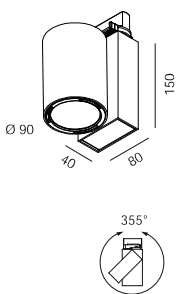

	ø mm	Kg	CODE	Col.
LENTE ASIMMETRICA / ASYMMETRIC LENS	55	0,01	L055A.A	/01
	85	0,02	L085A.A	/02

	ø mm	Kg	CODE	Col.
FILTRO NIDO D'APE / HONEY COMB LOUVER	55	0,01	L055R.A	/01
	85	0,02	L085R.A	/02

PRO-IN TRACK

PRO IN FOCUS 55B BINARIO TRACK PROJECTOR

GU10 LED

W	ø mm	H mm	CODE	Col.
1x max 50	55	125	PI001	/01 /02

Accessori - accessories: L055A.A: Anello ø55 + lente - lens with ring ø55

PRO IN FOCUS 90V BINARIO TRACK PROJECTOR

LED	W	ø mm	H mm	lm product/beam 3000K			CODE	Col.
				15°	24°	38°		
17	90	150	1930	1827	1905	PI003.9	● ● ● /01 /02	
24,3	90	150	2468	2356	2430	PI004.9		
32	90	150	3006	2885	2955	PI005.9		

- Kelvin
- Beam
- Dimmable (optional)
- 27** 2700K
- 30** 3000K
- 40** 4000K
- HC** Horticulture
- TW** Tunable white Dali *
- S** 15°
- F** 24°
- W** 38°
- D** Dali
- DFD** Imm. Taglio di Fase / Dimmable trailing/leading edge