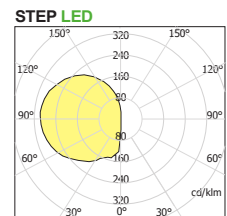

STEP 75

29X69

LED						lm product/beam 3000K		
W	mA	Dim.	H	Kg	16°	CODE	Col.	
1x1,5	500	27x75	67	0,2	252	LT1983BC	/01 /02	

Accessori - accessories: LT1992: cassaforma step 75 - Wallbox step 75

29X144

STEP 150

LED						lm product/beam 3000K		
W	mA	Dim.	H	Kg	16°	CODE	Col.	
1,5	500	27x70	142	0,4	252	LT1982BC	/01 /02	

Accessori - accessories: LT1991: cassaforma step 150 - Wallbox step 150

STEP 300

29X372

LED						lm product/beam 3000K		
W	mA	Dim.	H	Kg	16°	CODE	Col.	
1x1,5	500	27x70	378	3700,7	252	LT1981BC	/01 /02	

Accessori - accessories: LT1990: cassaforma step 300 - Wallbox step 300

CASSAFORMA WALLBOX

	Dim.	H	CODE
STEP75	30x80	220	LT1992

Idonea anche per calcestruzzo. Suitable for brickwall too.

	Dim.	H	CODE
STEP150	30x80	265	LT1991

Idonea anche per calcestruzzo. Suitable for brickwall too.

	Dim.	H	CODE
STEP300	30x80	492	LT1990

Idonea anche per calcestruzzo. Suitable for brickwall too.