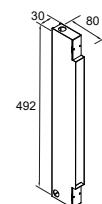

STEP 75

29X69

LED						lm product/beam 3000K		
W	mA	Dim.	H	Kg	16°	CODE	Col.	
1x1,5	500	27x75	67	0,2	252	LT1983BC	/01 /02	

Accessori - accessories: LT1992: cassaforma step 75 - Wallbox step 75

29X144

STEP 150

LED						lm product/beam 3000K		
W	mA	Dim.	H	Kg	16°	CODE	Col.	
1,5	500	27x70	142	0,4	252	LT1982BC	/01 /02	

Accessori - accessories: LT1991: cassaforma step 150 - Wallbox step 150

STEP 300

29X372

LED						lm product/beam 3000K		
W	mA	Dim.	H	Kg	16°	CODE	Col.	
1x1,5	500	27x70	378	3700,7	252	LT1981BC	/01 /02	

Accessori - accessories: LT1990: cassaforma step 300 - Wallbox step 300

CASSAFORMA WALLBOX

	Dim.	H	CODE
STEP75	30x80	220	LT1992

Idonea anche per calcestruzzo. Suitable for brickwall too.

	Dim.	H	CODE
STEP150	30x80	265	LT1991

Idonea anche per calcestruzzo. Suitable for brickwall too.

	Dim.	H	CODE
STEP300	30x80	492	LT1990

Idonea anche per calcestruzzo. Suitable for brickwall too.