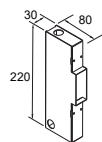

LED						lm product/beam 3000K		
W	mA	Dim.	H	Kg	16°	CODE	Col.	
1,5	500	27x70	142	0,4	252	LT1982BC	/01 /02	

Accessori - accessories: LT1991: cassaforma step 150 - Wallbox step 150

STEP 300

29X372

LED						lm product/beam 3000K		
W	mA	Dim.	H	Kg	16°	CODE	Col.	
1x1,5	500	27x70	378	3700,7	252	LT1981BC	/01 /02	

Accessori - accessories: LT1990: cassaforma step 300 - Wallbox step 300

CASSAFORMA WALLBOX

	Dim.	H	CODE
STEP75	30x80	220	LT1992

Idonea anche per calcestruzzo. Suitable for brickwall too.

	Dim.	H	CODE
STEP150	30x80	265	LT1991