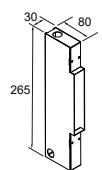

STEP 75

29X69

LED						lm product/beam 3000K		
W	mA	Dim.	H	Kg	16°	CODE	Col.	
1x1,5	500	27x75	67	0,2	252	LT1983BC	/01 /02	

Accessori - accessories: LT1992: cassaforma step 75 - Wallbox step 75

29X144

STEP 150

LED						lm product/beam 3000K		
W	mA	Dim.	H	Kg	16°	CODE	Col.	
1,5	500	27x70	142	0,4	252	LT1982BC	/01 /02	

Accessori - accessories: LT1991: cassaforma step 150 - Wallbox step 150

STEP 300

29X372

LED						lm product/beam 3000K		
W	mA	Dim.	H	Kg	16°	CODE	Col.	
1x1,5	500	27x70	378	3700,7	252	LT1981BC	/01 /02	

Accessori - accessories: LT1990: cassaforma step 300 - Wallbox step 300

CASSAFORMA WALLBOX

	Dim.	H	CODE
STEP75	30x80	220	LT1992

Idonea anche per calcestruzzo. Suitable for brickwall too.

	Dim.	H	CODE
STEP150	30x80	265	LT1991

Idonea anche per calcestruzzo. Suitable for brickwall too.

	Dim.	H	CODE
STEP300	30x80	492	LT1990

Idonea anche per calcestruzzo. Suitable for brickwall too.