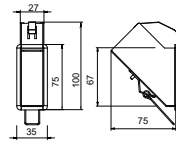

STEP 75

29X69

LED						lm product/beam 3000K		
W	mA	Dim.	H	Kg	16°	CODE	Col.	
1x1,5	500	27x75	67	0,2	252	LT1983BC	/01 /02	

Accessori - accessories: LT1992: cassaforma step 75 - Wallbox step 75

29X144

STEP 150

LED						lm product/beam 3000K		
W	mA	Dim.	H	Kg	16°	CODE	Col.	
1,5	500	27x70	142	0,4	252	LT1982BC	/01 /02	

Accessori - accessories: LT1991: cassaforma step 150 - Wallbox step 150

STEP 300

29X372

LED						lm product/beam 3000K		
W	mA	Dim.	H	Kg	16°	CODE	Col.	
1x1,5	500	27x70	378	3700,7	252	LT1981BC	/01 /02	