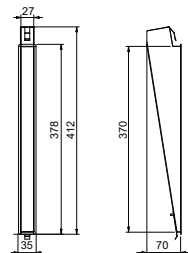

STEP 75

29X69

LED						lm product/beam 3000K		
W	mA	Dim.	H	Kg	16°	CODE	Col.	
1x1,5	500	27x75	67	0,2	252	LT1983BC	/01 /02	

Accessori - accessories: LT1992: cassaforma step 75 - Wallbox step 75

29X144

STEP 150

LED						lm product/beam 3000K		
W	mA	Dim.	H	Kg	16°	CODE	Col.	
1,5	500	27x70	142	0,4	252	LT1982BC	/01 /02	

Accessori - accessories: LT1991: cassaforma step 150 - Wallbox step 150

STEP 300

29X372

LED						lm product/beam 3000K		
W	mA	Dim.	H	Kg	16°	CODE	Col.	
1x1,5	500	27x70	378	3700,7	252	LT1981BC	/01 /02	

Accessori - accessories: LT1990: cassaforma step 300 - Wallbox step 300

CASSAFORMA WALLBOX

	Dim.	H	CODE
STEP75	30x80	220	LT1992

Idonea anche per calcestruzzo. Suitable for brickwall too.

	Dim.	H	CODE
STEP150	30x80	265	LT1991

Idonea anche per calcestruzzo. Suitable for brickwall too.

	Dim.	H	CODE
STEP300	30x80	492	LT1990

Idonea anche per calcestruzzo. Suitable for brickwall too.