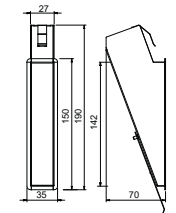

STEP 75

29X69

LED						lm product/beam 3000K		
W	mA	Dim.	H	Kg	16°	CODE	Col.	
1x1,5	500	27x75	67	0,2	252	LT1983BC	/01 /02	

Accessori - accessories: LT1992: cassaforma step 75 - Wallbox step 75

29X144

STEP 150

LED						lm product/beam 3000K		
W	mA	Dim.	H	Kg	16°	CODE	Col.	
1,5	500	27x70	142	0,4	252	LT1982BC	/01 /02	

Accessori - accessories: LT1991: cassaforma step 150 - Wallbox step 150

STEP 300

29X372

LED						lm product/beam 3000K		
W	mA	Dim.	H	Kg	16°	CODE	Col.	
1x1,5	500	27x70	378	3700,7	252	LT1981BC	/01 /02	

Accessori - accessories: LT1990: cassaforma step 300 - Wallbox step 300

CASSAFORMA WALLBOX

	Dim.	H	CODE
STEP75	30x80	220	LT1992

Idonea anche per calcestruzzo. Suitable for brickwall too.

	Dim.	H	CODE
STEP150	30x80	265	LT1991

Idonea anche per calcestruzzo. Suitable for brickwall too.

	Dim.	H	CODE
STEP300	30x80	492	LT1990

Idonea anche per calcestruzzo. Suitable for brickwall too.