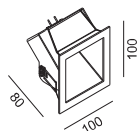

INCAS 45

0.25 A++ IP20 CE

500 92X90

LED	W	mA	Dim.	lm product/beam	3000K	CODE	Col.
5	500		100x100x80	460	22°	IN45.930S	/01

QT-14 c G9 230V	W	Dim.	CODE	Col.
1x max 60		100x100x80	IN45G9	/01

Accessori - accessories: VT/IN45.90: vetro diffusore satinato incas 45/90 - frosted glass diffuser - CC94: cassaforma incas 90 - 45 - Wallbox incas 90 - 45

INCAS 90

500 92X90

LED	W	mA	Dim.	lm product/beam	3000K	CODE	Col.
5	500		100x100x80	460	22°	IN90.930S	/01

GU10 LED	W	Dim.	CODE	Col.
1x max 50		100x100x80	IN90GU	/01

Accessori - accessories: VT/IN45.90: vetro diffusore satinato incas 45/90 - frosted glass diffuser - CC94: cassaforma incas 90 - 45 - Wallbox incas 90 - 45

INCAS 45 MICRO

500 54X54

LED	W	mA	Dim.	lm product/beam	3000K	CODE	Col.
1,5	500		62x62x60	136	30°	IN93L2	/01

QT12-LPGY6,35 12V	W	Dim.	CODE	Col.
1x max 35		62x62x60	IN93	/01

Accessori - accessories: VT/IN92: vetro diffusore satinato incas 45/90 MICRO - frosted glass diffuser - CC94M: cassaforma incas 90 - 45 micro - wallbox incas 90 - 45 micro

Vetro diffusore satinato conferisce al prodotto grado di protezione IP40. | Frosted glass diffuser provides the fixture IP40 protection

INCAS 90 MICRO

500 54X54

LED	W	mA	Dim.	lm product/beam	3000K	CODE	Col.
1,5	500		62x62x65	136	30°	IN92L2	/01

QR-CB35 GU4 12V	W	Dim.	CODE	Col.
1x max 35		62x62x65	IN92	/01

Accessori - accessories: VT/IN92: vetro diffusore satinato incas 45/90 MICRO - frosted glass diffuser - CC94M: cassaforma incas 90 - 45 micro - wallbox incas 90 - 45 micro

Vetro diffusore satinato conferisce al prodotto grado di protezione IP40 | frosted glass diffuser provides the fixture IP40 protection