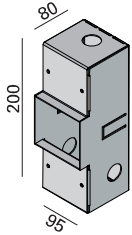

L'inserimento di questo accessorio eleva il grado di protezione dell'apparecchio ad IP40 e IP43 | the inclusion of this accessory raises the protection degree of the lamp to IP40 and IP43

CASSAFORMA
WALLBOX