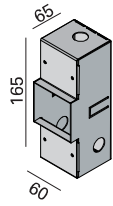

L'inserimento di questo accessorio eleva il grado di protezione dell'apparecchio ad IP40 e IP43 | the inclusion of this accessory raises the protection degree of the lamp to IP40 and IP43

CASSAFORMA
WALLBOX