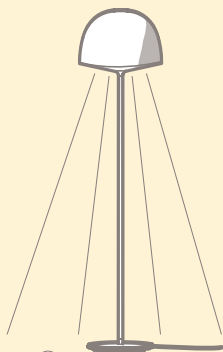

- cod. 4252BI
- cod. 4252N
- cod. 4252V