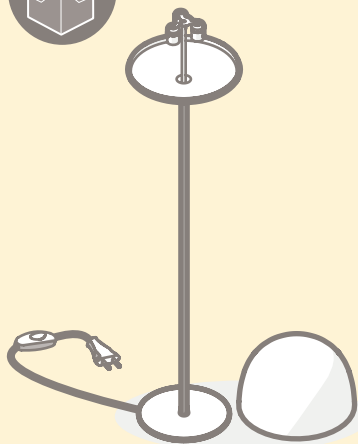

cod. 4252

cod. 4251

- max 30W E26 (FL)

- max 23W E26 (FL)