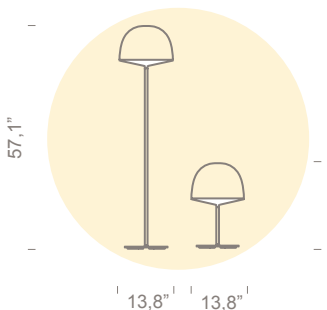

cod. 4252 (120V) 50-60 Hz

1 x max 30W E26 - 3 x max 23W E26 FL

Ø 13,8"x57,1"

cod. 4251 (120V) 50-60 Hz

1 x max 30W E26 - 3 x max 23W E26 FL

Ø 13,8"x21"

by **GamFratesi**, 2013

FontanaArte spa
Alzaia Trieste, 49
I-20094 Corsico (MI), Italia
Ph. +39 02 45121
Fax +39 02 451 2660/990
www.fontanaarte.com
info@fontanaarte.com

cod. 009425105